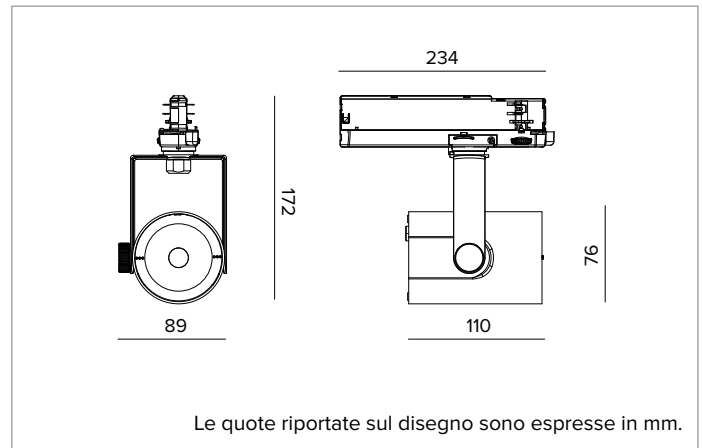

SORGENTE

LED Chip on Board alta efficienza Ra90. Ra97 su richiesta.

Classe di efficienza energetica: E

Potenza nominale: 16W

Flusso nominale: 2247lm

Indice resa cromatica: 90

Rf: 90

Rg: 98

CCT nominale: 4000K

Durata utile (L80/B10): >50000h tq +25°C

CARATTERISTICHE ILLUMINOTECNICHE

Lente TIR in PMMA di grado ottico. Lenti intercambiabili disponibili come accessori (esclusa ottica Narrow Spot).

Ottica:LENTE

Apertura di fascio: FL

Rendimento ottico: 78%

Flusso apparecchio: 1754lm

Efficienza luminosa: 97lm/W

Sicurezza fotobiologica: Conforme al gruppo di rischio basso RG1

CARATTERISTICHE MECCANICHE

Corpo in pressofusione di alluminio verniciato. Anello frontale in policarbonato nero verniciato. Orientabilità da 0° a -90° sul piano verticale e di 359° su quello orizzontale. Blocco meccanico del puntamento sul piano verticale e bloccaggio del puntamento a frizione su quello orizzontale. Il baricentro rimane sempre in asse con il binario, indipendentemente dal suo puntamento.

Colore e finitura: Bianco gesso

Dimensioni: 75

Peso: 0,53Kg

Grado di protezione: IP20

CARATTERISTICHE ELETTRICHE

Driver elettronico CASAMBI integrato nell'adattatore a binario.

Potenza apparecchio: 18W

Alimentazione: 220-240Vac 50/60Hz

Classe di isolamento: CLASSE 2

Tipo driver / Controllo: CASAMBI

Driver incluso: SI

Classe F: SI

SAFE FLICKER: PstLM=<1 e SVM=<0,4 (IEC TR 61547-1 e IEC TR 63158), a garanzia di una luce più confortevole e sicura

Temperatura ambiente: 0°C / +25°C

INSTALLAZIONE

Montaggio a binario elettrificato. Sono disponibili accessori ottici installabili tramite anello di supporto.

NOTE

Disponibile su richiesta in versione 110-277Vac. Commissioning del sistema di regolazione tramite APP gratuita; l'intervento di un tecnico specializzato può essere quotato su richiesta.

GARANZIA

5 anni.

AVVERTENZE

Apparecchio progettato per essere smaltito/riciclato a fine vita. Sorgente luminosa (solo LED) sostituibile da un professionista. Alimentatore sostituibile da un professionista.

A motivo dell'evoluzione tecnologica dei componenti elettronici i dati indicati sono soggetti ad aggiornamento e quindi deve essere richiesta conferma in fase d'ordine. Flusso luminoso e potenza elettrica presentano tolleranze di +/-10% rispetto al valore indicato. tq +25°C (CIE 121).

Si riserva la facoltà di apportare modifiche tecniche.

Targetti Sankey S.r.l.
Via Pratese, 164
50145 Firenze - Italy
Tel: +39 055 37911
targetti.com
targetti@targetti.com

CCIAA Firenze
Share Capital:
€ 500.000,00
VAT N. (IT):
01537660480
R.E.A: FI-275656

TARGETTI