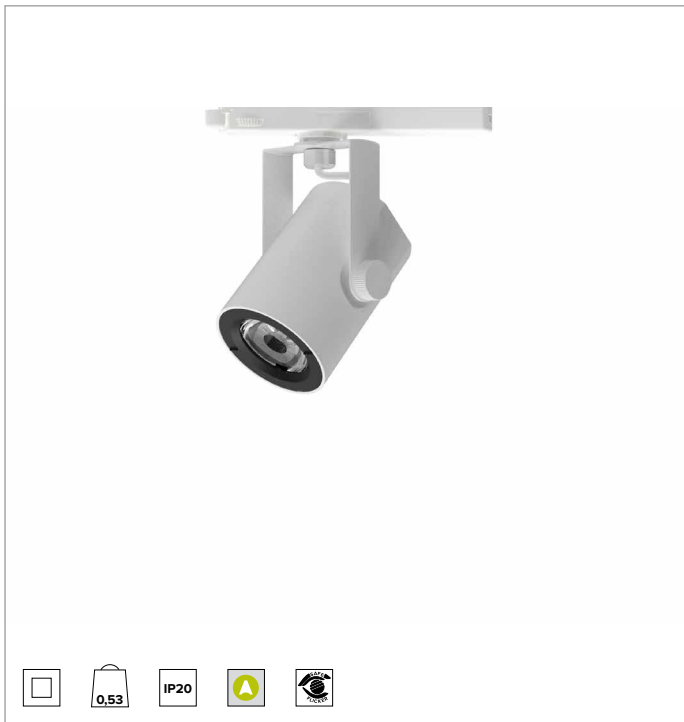

T035MFL940CAPW | RAY 75

Proiettore professionale orientabile a LED

	4000K	H(m)	D(m)	E _{max} (lx)		
	Ra90		24°			
	Fixture Power	18W	1	0.42	8192	
	Source Flux	2247lm	2	0.84	2048	
	Fixture Flux	1754lm	3	1.25	910	
	Efficacy	97lm/W	4	1.67	512	
TS1922	I _{max} =3646cd/klm	I _{max}	8192cd	5	2.09	328

CCT nominale: 4000K

Durata utile (L80/B10): >50000h tq +25°C

CARATTERISTICHE ILLUMINOTECNICHE

Lente TIR in PMMA di grado ottico. Lenti intercambiabili disponibili come accessori (esclusa ottica Narrow Spot).

Ottica:LENTE

Apertura di fascio: FL

Rendimento ottico: 78%

Flusso apparecchio: 1754lm

Efficienza luminosa: 97lm/W

Sicurezza fotobiologica: Conforme al gruppo di rischio basso RG1

CARATTERISTICHE MECCANICHE

Corpo in pressofusione di alluminio verniciato. Anello frontale in policarbonato nero verniciato. Orientabilità da 0° a -90° sul piano verticale e di 359° su quello orizzontale. Blocco meccanico del puntamento sul piano verticale e bloccaggio del puntamento a frizione su quello orizzontale. Il baricentro rimane sempre in asse con il binario, indipendentemente dal suo puntamento.

Colore e finitura: Bianco gesso

Dimensioni: 75

Peso: 0,53Kg

Grado di protezione: IP20

CARATTERISTICHE ELETTRICHE

Driver elettronico CASAMBI integrato nell'adattatore a binario.

Potenza apparecchio: 18W

Alimentazione: 220-240Vac 50/60Hz